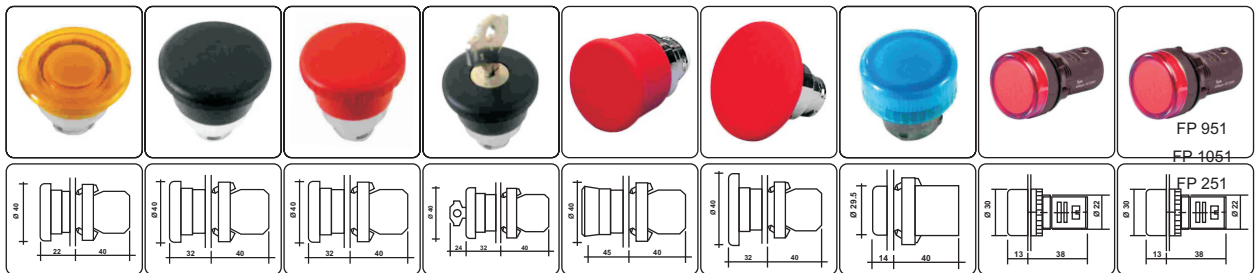

BOTONERÍA DIAM. 22 mm

PULSADORES ARO METÁLICO

COLOR	RAS	NO RAS	DIAM. 40	MARCHA	PARO	HORIZONTAL	VERTICAL	ILUMINADO RAS	ILUMINADO NO RAS
NEGRO	STP-1101	STP-1111	STP-1201	-	-	STP-1108	STP-1109	-	-
ROJO	STP-1102	STP-1112	STP-1202	-	STP-1132	-	-	STL-1002	STL-1012
VERDE	STP-1103	STP-1113	STP-1203	STP-1133	-	-	-	STL-1003	STL-1013
AMARILLO	STP-1104	STP-1114	STP-1204	-	-	-	-	STL-1004	STL-1014
AZUL	STP-1105	STP-1115	STP-1205	-	-	-	-	STL-1005	STL-1015
BLANCO	STP-1106	STP-1116	STP-1206	-	-	-	-	-	-
INCOLORO	-	-	-	-	-	-	-	STL-1006	STL-1016

PULSADORES TIPO HONGO ARO METÁLICO Y PILOTOS

COLOR	HONGO ILUMINADO	IMPULSION DIAM. 40	GIRO DIAM. 40	LLAVE DIAM. 40	JALAR DIAM. 32	IMPULSION DIAM. 60	PILOTO	PILOTO LED 24V	PILOTO LED 127 V
NEGRO	-	STP-1301	STP-1311	STP-1321	-	STP-1361	-	-	-
ROJO	STL-1032*	STP-1302	STP-1312	STP-1322	STP-1332	STP-1362	STG-1042	STG-0242	STG-1272
VERDE	STL-1033	-	-	-	-	-	STG-1043	STG-0243	STG-1273
AMARILLO	STL-1034	-	-	-	-	-	STG-1044	STG-0244	STG-1274
AZUL	STL-1035	-	-	-	-	-	STG-1045	STG-0245	STG-1275
INCOLORO	STL-1036	-	-	-	-	-	STG-1046	STG-0246	STG-1276

*VERSION RETENIDO GIRO PARA LIBERAR STL-1132

SELECTORES ARO METÁLICO NO ILUMINADO

2 Posiciones

3 Posiciones

Potenciometro

TIPO	CORTO	LARGO	LLAVE	TIPO	CORTO	LARGO	LLAVE	OHMS	
FIJAS	STS-1200	STS-1207	-	FIJAS	STS-1300	STS-1307	-	1,000	STS-2300-1K
FIJAS 0	-	-	STS-1238	FIJAS 0	-	-	STS-1318	5,000	STS-2300-5K
FIJAS 0,I	-	-	STS-1248	FIJAS I, II	-	-	STS-1348	10,000	STS-2300-10K
RETORNO	STS-1210	STS-1217	-	FIJAS I, 0, II	-	-	STS-1338	20,000	STS-2300-20K
RETORNO 0	-	-	STS-1258	RETORNO	STS-1380	STS-1387	-	25,000	STS-2300-25K
	-	-	-	RETORNO 0	-	-	STS-1358		