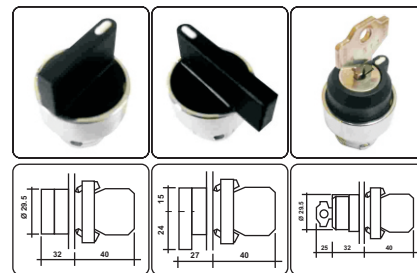

BOTONERÍA DIAM. 22 mm

PULSADORES ARO METÁLICO

COLOR	RAS	NO RAS	DIAM. 40	MARCHA	PARO	HORIZONTAL	VERTICAL	ILUMINADO RAS	ILUMINADO NO RAS
NEGRO	STP-1101	STP-1111	STP-1201	-	-	STP-1108	STP-1109	-	-
ROJO	STP-1102	STP-1112	STP-1202	-	STP-1132	-	-	STL-1002	STL-1012
VERDE	STP-1103	STP-1113	STP-1203	STP-1133	-	-	-	STL-1003	STL-1013
AMARILLO	STP-1104	STP-1114	STP-1204	-	-	-	-	STL-1004	STL-1014
AZUL	STP-1105	STP-1115	STP-1205	-	-	-	-	STL-1005	STL-1015
BLANCO	STP-1106	STP-1116	STP-1206	-	-	-	-	-	-
INCOLORO	-	-	-	-	-	-	-	STL-1006	STL-1016

PULSADORES TIPO HONGO ARO METÁLICO Y PILOTOS

COLOR	HONGO ILUMINADO	IMPULSION DIAM. 40	GIRO DIAM. 40	LLAVE DIAM. 40	JALAR DIAM. 32	IMPULSION DIAM. 60	PILOTO	PILOTO LED 24V	PILOTO LED 127 V
NEGRO	-	STP-1301	STP-1311	STP-1321	-	STP-1361	-	-	-
ROJO	STL-1032*	STP-1302	STP-1312	STP-1322	STP-1332	STP-1362	STG-1042	STG-0242	STG-1272
VERDE	STL-1033	-	-	-	-	-	STG-1043	STG-0243	STG-1273
AMARILLO	STL-1034	-	-	-	-	-	STG-1044	STG-0244	STG-1274
AZUL	STL-1035	-	-	-	-	-	STG-1045	STG-0245	STG-1275
INCOLORO	STL-1036	-	-	-	-	-	STG-1046	STG-0246	STG-1276

*VERSION RETENIDO GIRO PARA LIBERAR STL-1132

SELECTORES ARO METÁLICO NO ILUMINADO

2 Posiciones

3 Posiciones

Potenciometro

TIPO	CORTO	LARGO	LLAVE	TIPO	CORTO	LARGO	LLAVE	OHMS	
FIJAS	STS-1200	STS-1207	-	FIJAS	STS-1300	STS-1307	-	1,000	STS-2300-1K
FIJAS 0	-	-	STS-1238	FIJAS 0	-	-	STS-1318	5,000	STS-2300-5K
FIJAS 0,I	-	-	STS-1248	FIJAS I, II	-	-	STS-1348	10,000	STS-2300-10K
RETORNO	STS-1210	STS-1217	-	FIJAS I, 0, II	-	-	STS-1338	20,000	STS-2300-20K
RETORNO 0	-	-	STS-1258	RETORNO	STS-1380	STS-1387	-	25,000	STS-2300-25K
	-	-	-	RETORNO 0	-	-	STS-1358		