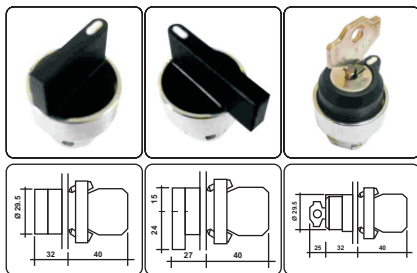

BOTONERÍA DIAM. 22 mm

PULSADORES ARO METÁLICO

COLOR	RAS	NO RAS	DIAM. 40	MARCHA	PARO	HORIZONTAL	VERTICAL	ILUMINADO RAS	ILUMINADO NO RAS
NEGRO	STP-1101	STP-1111	STP-1201	-	-	STP-1108	STP-1109	-	-
ROJO	STP-1102	STP-1112	STP-1202	-	STP-1132	-	-	STL-1002	STL-1012
VERDE	STP-1103	STP-1113	STP-1203	STP-1133	-	-	-	STL-1003	STL-1013
AMARILLO	STP-1104	STP-1114	STP-1204	-	-	-	-	STL-1004	STL-1014
AZUL	STP-1105	STP-1115	STP-1205	-	-	-	-	STL-1005	STL-1015
BLANCO	STP-1106	STP-1116	STP-1206	-	-	-	-	-	-
INCOLORO	-	-	-	-	-	-	-	STL-1006	STL-1016

PULSADORES TIPO HONGO ARO METÁLICO Y PILOTOS

COLOR	HONGO ILUMINADO	IMPULSION DIAM. 40	GIRO DIAM. 40	LLAVE DIAM. 40	JALAR DIAM. 32	IMPULSION DIAM. 60	PILOTO	PILOTO LED 24V	PILOTO LED 127 V
NEGRO	-	STP-1301	STP-1311	STP-1321	-	STP-1361	-	-	-
ROJO	STL-1032*	STP-1302	STP-1312	STP-1322	STP-1332	STP-1362	STG-1042	STG-0242	STG-1272
VERDE	STL-1033	-	-	-	-	-	STG-1043	STG-0243	STG-1273
AMARILLO	STL-1034	-	-	-	-	-	STG-1044	STG-0244	STG-1274
AZUL	STL-1035	-	-	-	-	-	STG-1045	STG-0245	STG-1275
INCOLORO	STL-1036	-	-	-	-	-	STG-1046	STG-0246	STG-1276

*VERSION RETENIDO GIRO PARA LIBERAR STL-1132

SELECTORES ARO METÁLICO NO ILUMINADO

2 Posiciones

3 Posiciones

Potenciometro

TIPO	CORTO	LARGO	LLAVE	TIPO	CORTO	LARGO	LLAVE	OHMS	
FIJAS	STS-1200	STS-1207	-	FIJAS	STS-1300	STS-1307	-	1,000	STS-2300-1K
FIJAS 0	-	-	STS-1238	FIJAS 0	-	-	STS-1318	5,000	STS-2300-5K
FIJAS 0,I	-	-	STS-1248	FIJAS I, II	-	-	STS-1348	10,000	STS-2300-10K
RETORNO	STS-1210	STS-1217	-	FIJAS I, 0, II	-	-	STS-1338	20,000	STS-2300-20K
RETORNO 0	-	-	STS-1258	RETORNO	STS-1380	STS-1387	-	25,000	STS-2300-25K
	-	-	-	RETORNO 0	-	-	STS-1358		