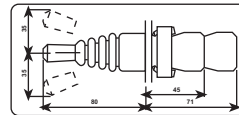

BOTONERÍA DIAM. 22 mm

SELECTORES ARO METÁLICO ILUMINADO

COLOR	2 POSICIONES FIJAS	2 POSICIONES CON RETORNO	2 POSICIONES FIJAS A 45	3 POSICIONES FIJAS	3 POSICIONES CON RETORNO
ROJO	STS-0202	STS-0212	STS-0242	STS-0302	STS-0312
VERDE	STS-0203	STS-0213	STS-0243	STS-0303	STS-0313
AMARILLO	STS-0204	STS-0214	STS-0244	STS-0304	STS-0314
AZUL	STS-0205	STS-0215	STS-0245	STS-0305	STS-0315
INCOLORO	STS-0206	STS-0216	STS-0246	STS-0306	STS-0316

MANIPULADORES (JOYSTICKS)

2 Posiciones

TIPO

FIJAS	SMC-1120
RETORNO	SMC-1121
RETORNO B, FIJO A	SMC-1122