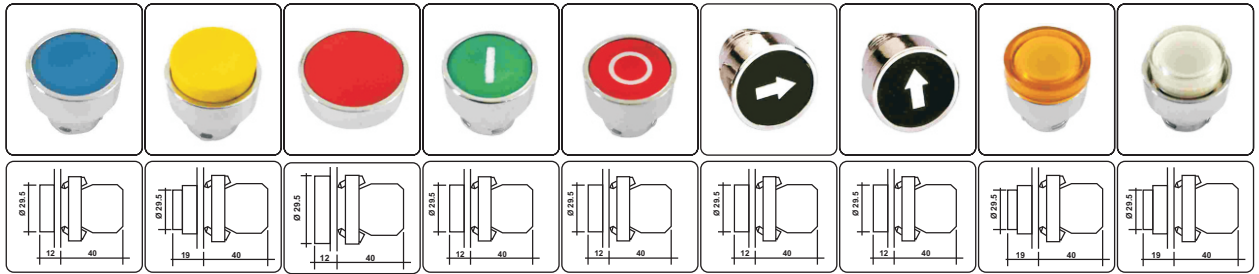

BOTONERÍA DIAM. 22 mm

PULSADORES ARO METÁLICO

COLOR	RAS	NO RAS	DIAM. 40	MARCHA	PARO	HORIZONTAL	VERTICAL	ILUMINADO RAS	ILUMINADO NO RAS
NEGRO	STP-1101	STP-1111	STP-1201	-	-	STP-1108	STP-1109	-	-
ROJO	STP-1102	STP-1112	STP-1202	-	STP-1132	-	-	STL-1002	STL-1012
VERDE	STP-1103	STP-1113	STP-1203	STP-1133	-	-	-	STL-1003	STL-1013
AMARILLO	STP-1104	STP-1114	STP-1204	-	-	-	-	STL-1004	STL-1014
AZUL	STP-1105	STP-1115	STP-1205	-	-	-	-	STL-1005	STL-1015
BLANCO	STP-1106	STP-1116	STP-1206	-	-	-	-	-	-
INCOLORO	-	-	-	-	-	-	-	STL-1006	STL-1016

PULSADORES TIPO HONGO ARO METÁLICO Y PILOTOS

COLOR	HONGO ILUMINADO	IMPULSION DIAM. 40	GIRO DIAM. 40	LLAVE DIAM. 40	JALAR DIAM. 32	IMPULSION DIAM. 60	PILOTO	PILOTO LED 24V	PILOTO LED 127 V
NEGRO	-	STP-1301	STP-1311	STP-1321	-	STP-1361	-	-	-
ROJO	STL-1032*	STP-1302	STP-1312	STP-1322	STP-1332	STP-1362	STG-1042	STG-0242	STG-1272
VERDE	STL-1033	-	-	-	-	-	STG-1043	STG-0243	STG-1273
AMARILLO	STL-1034	-	-	-	-	-	STG-1044	STG-0244	STG-1274
AZUL	STL-1035	-	-	-	-	-	STG-1045	STG-0245	STG-1275
INCOLORO	STL-1036	-	-	-	-	-	STG-1046	STG-0246	STG-1276

*VERSION RETENIDO GIRO PARA LIBERAR STL-1132

SELECTORES ARO METÁLICO NO ILUMINADO

2 Posiciones

3 Posiciones

Potenciometro

TIPO	CORTO	LARGO	LLAVE	TIPO	CORTO	LARGO	LLAVE	OHMS	
FIJAS	STS-1200	STS-1207	-	FIJAS	STS-1300	STS-1307	-	1,000	STS-2300-1K
FIJAS 0	-	-	STS-1238	FIJAS 0	-	-	STS-1318	5,000	STS-2300-5K
FIJAS 0,I	-	-	STS-1248	FIJAS I, II	-	-	STS-1348	10,000	STS-2300-10K
RETORNO	STS-1210	STS-1217	-	FIJAS I, 0, II	-	-	STS-1338	20,000	STS-2300-20K
RETORNO 0	-	-	STS-1258	RETORNO	STS-1380	STS-1387	-	25,000	STS-2300-25K
	-	-	-	RETORNO 0	-	-	STS-1358		