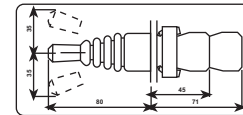

MANIPULADORES (JOYSTICKS)

2 Posiciones

TIPO

FIJAS	SMC-1120
RETORNO	SMC-1121
RETORNO B, FIJO A	SMC-1122

4 Posiciones

TIPO

FIJAS	SMC-1140
RETORNO	SMC-1141
FIJO AY B, RETORNO CYD	SMC-1143

BLOCKS DE CONTACTO

BASE	CONTACTO						TIPO	DIRECTA	FLASH	FLASH	FLASH
	NO	NC	NO	NC	NO+NO	NO+NC	VOLTAJE	<300 V	24 VCA	24 VCD	110 VCA
SCB-0000	SCS-0011	SCS-0012	SCB-0011	SCB-0012	SCB-0013	SCB-0015	MODELO	SCL-0100	SCL-0400	SCL-0440	SCL-0420